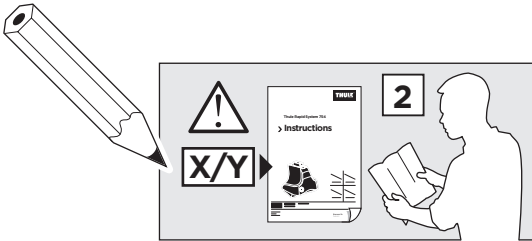

Thule Rapid System Kit 1689

> Instructions

LEXUS GS-Series, 4-dr Sedan, 12-

ISO 11154-E

1

	X (scale)	X (mm)	X (inch)
LEXUS GS-Series, 4-dr Sedan, 12-	34,5	996	39 1/4

	Y (scale)	Y (mm)	Y (inch)
LEXUS GS-Series, 4-dr Sedan, 12-	34	991	39

2

LEXUS GS-Series, 4-dr Sedan, 12-

3

	W (mm)	Z (mm)	W (inch)	Z (inch)
LEXUS GS-Series, 4-dr Sedan, 12-	210	730	8 1/4"	28 3/4"