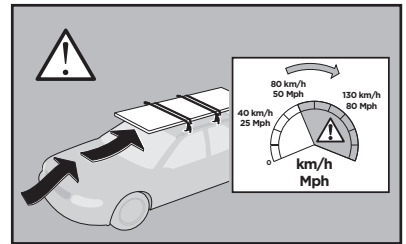

Thule Rapid System Kit 1689

> Instructions

LEXUS GS-Series, 4-dr Sedan, 12-

ISO 11154-E

1

	X (scale)	X (mm)	X (inch)
LEXUS GS-Series, 4-dr Sedan, 12-	34,5	996	39 1/4

	Y (scale)	Y (mm)	Y (inch)
LEXUS GS-Series, 4-dr Sedan, 12-	34	991	39