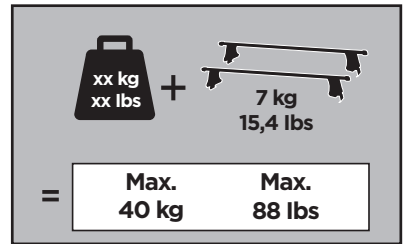

Thule Rapid System Kit 1689

> Instructions

LEXUS GS-Series, 4-dr Sedan, 12-

ISO 11154-E

1

	X (scale)	X (mm)	X (inch)
LEXUS GS-Series, 4-dr Sedan, 12-	34,5	996	39 1/4

	Y (scale)	Y (mm)	Y (inch)
LEXUS GS-Series, 4-dr Sedan, 12-	34	991	39

2

LEXUS GS-Series, 4-dr Sedan, 12-

3

	W (mm)	Z (mm)	W (inch)	Z (inch)
LEXUS GS-Series, 4-dr Sedan, 12-	210	730	8 1/4"	28 3/4"