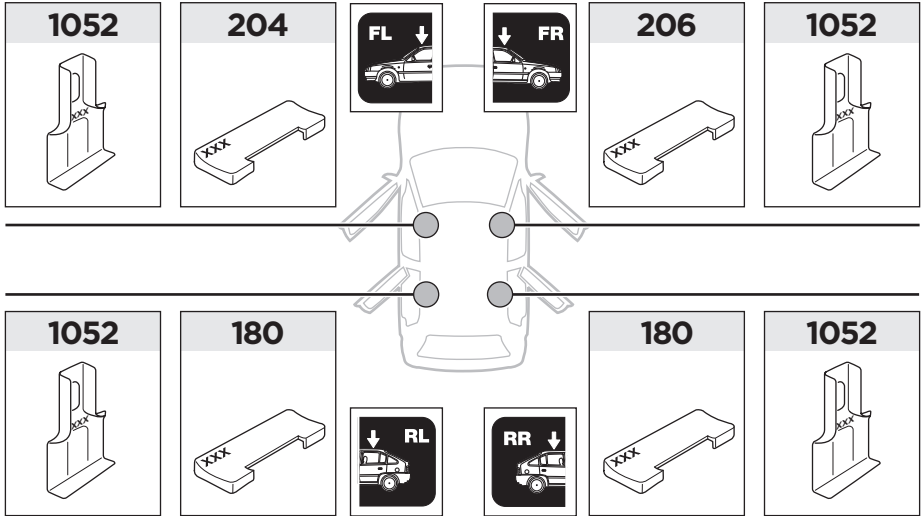

Thule Rapid System Kit 1689

> Instructions

LEXUS GS-Series, 4-dr Sedan, 12-

ISO 11154-E

1

	X (scale)	X (mm)	X (inch)
LEXUS GS-Series, 4-dr Sedan, 12-	34,5	996	39 1/4

	Y (scale)	Y (mm)	Y (inch)
LEXUS GS-Series, 4-dr Sedan, 12-	34	991	39

2

LEXUS GS-Series, 4-dr Sedan, 12-

3

	W (mm)	Z (mm)	W (inch)	Z (inch)
LEXUS GS-Series, 4-dr Sedan, 12-	210	730	8 1/4"	28 3/4"