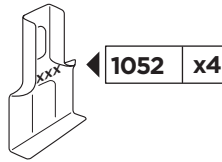

Thule Rapid System Kit 1689

> Instructions

LEXUS GS-Series, 4-dr Sedan, 12-

ISO 11154-E

1

	X (scale)	X (mm)	X (inch)
LEXUS GS-Series, 4-dr Sedan, 12-	34,5	996	39 1/4

	Y (scale)	Y (mm)	Y (inch)
LEXUS GS-Series, 4-dr Sedan, 12-	34	991	39

2

LEXUS GS-Series, 4-dr Sedan, 12-

3

	W (mm)	Z (mm)	W (inch)	Z (inch)
LEXUS GS-Series, 4-dr Sedan, 12-	210	730	8 1/4"	28 3/4"