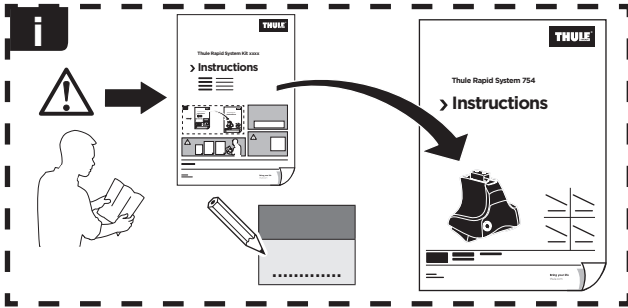

Thule Rapid System Kit 1689

> Instructions

LEXUS GS-Series, 4-dr Sedan, 12-

ISO 11154-E

1

	X (scale)	X (mm)	X (inch)
LEXUS GS-Series, 4-dr Sedan, 12-	34,5	996	39 1/4

	Y (scale)	Y (mm)	Y (inch)
LEXUS GS-Series, 4-dr Sedan, 12-	34	991	39

2

LEXUS GS-Series, 4-dr Sedan, 12-

3

	W (mm)	Z (mm)	W (inch)	Z (inch)
LEXUS GS-Series, 4-dr Sedan, 12-	210	730	8 1/4"	28 3/4"